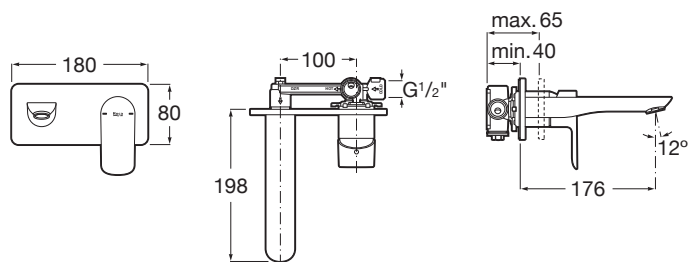

CALA

Baterie lavoar încastrată. Se comandă împreună cu corpul universal încastrat.

PRE (FĂRĂ TVA) (FĂRĂ TVA)

571,00 LEI

SCHIȚE TEHNICE

CARACTERISTICI

Filet racord apă: 1/2"

Locație de aplicare: Lavoar

Mounting type: Încastrat

Tip mixer: Cu monocomandă

WasteNotIncluded

Evershine

SoftTurn®

COMPATIBIL CU

Corp universal încastrat

5252206..

Corp universal încastrat

525220603

Cala

Un corp cilindric i subire de doar 38 mm i un mâner dreptunghiular plat, în perfectă armonie cu forma pipei, sunt esena designului Cala. Combinaia fundamentală de elemente vizuale pentru a crea cele mai bune proporii i cel mai bun stil. Această colecie cuprinzătoare include o gamă largă de baterii de lavoar, cadă, du i bideu.